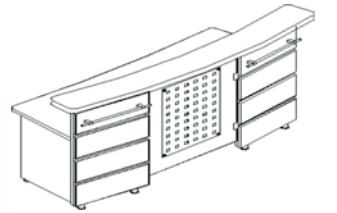

ELIT

PREMIA

L: 43.3" - 70.8" - 86.6" W: 43.3" H: 29.5"

RECEPTION

H: 112 L: 78.7" - 94.5" W: 28.7" H: 44.1"

L: 15.7" W: 18.9" H: 23.6"

L: 78.7" - 94.5" W: 34.2"

L: 15.7" W: 18.9" H: 23.6"

STABLE

NODE

H:43.3" L: 70.8" - 78.7" -94.5" W: 29.9" H: 50.3"

STAIR

L: 59" - 70.8" - 78.7" W: 31.1"

L: 15.7" W: 18.9" H: 23.6"

INFO BLOK

L: 63" - 78.7" W: 29.1" H: 41.3"

INFO BASE

L: 63" - 70.8" - 78.7" W: 29.5" H: 45"

L: 15.7" W: 18.9" H: 23.6"

LINCOR

L: 70.8" - 78.7" - 86.6" W: 25.6" H: 44.1"

BOX

NEXOFF

L: 120.1" W: 25.6" H: 44.5"